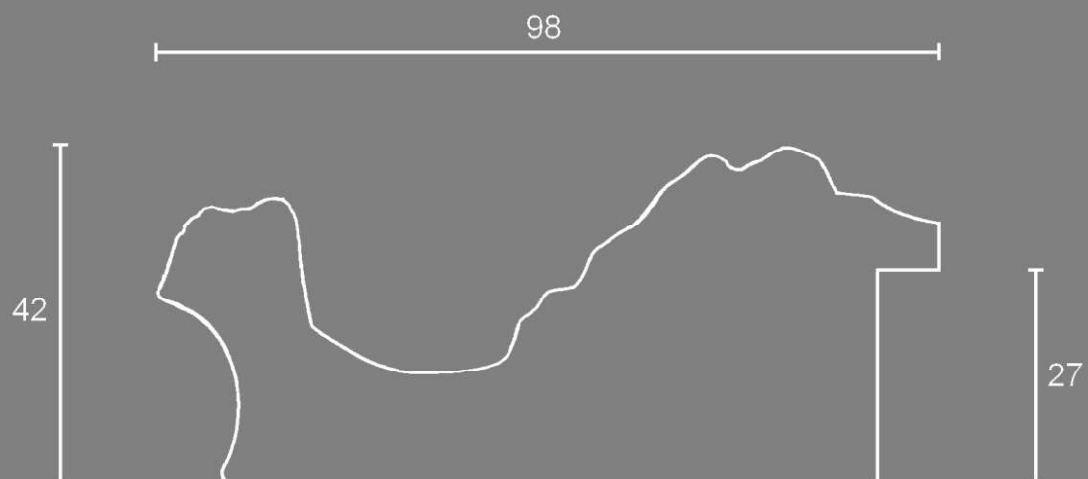

Cornice artigianale realizzata
in tiglio giuntato dipinta a mano.
Lunghezza asta: 3 mt.

Sezione laterale

Le misure sono espresse in mm.

898 argento 200

898 nero spazzolato filo oro

Articolo 898

Cornice artigianale realizzata in tiglio giuntato
dipinta a mano.

Lunghezza asta: 3 mt

Sezione laterale

Le misure sono espresse in mm

899 ac oro m bolo 1

899 argento 278

Articolo 899

Cornice artigianale realizzata
in tiglio giuntato dipinta a mano.
Lunghezza asta: 3 mt.

Sezione laterale

Le misure sono espresse in mm.

909 listello dr oro m bolo

909 listello ac 130

909 b listello dr petra blu oro

Articolo 909 listello

Cornice artigianale realizzato in taglio giuntato
dipinta a mano.

Lunghezza asta: 3 mt.