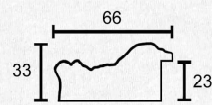

899

897

898

1898

1897

Art. 897

Art. 898

Art. 1898

Lunghezza asta: 3 mt

Sezione laterale

Le misure sono espresse in mm

899 ac oro m bolo 1

899 argento 278

Articolo 899

Cornice artigianale realizzata
in tiglio giuntato dipinta a mano.
Lunghezza asta: 3 mt.

Sezione laterale

Sezione laterale

Le misure sono espresse in mm

960 dr 1009 oro

960 dr ch grigio argento

Articolo 960

Cornice artigianale realizzata in tiglio giuntato

dipinta a mano.

Lunghezza asta: 3 mt

Sezione laterale

Le misure sono espresse in mm

960 dr 1909 argento

960 dr oro 47

Articolo 960

Cornice artigianale realizzata in tiglio giuntato

dipinta a mano.

Lunghezza asta: 3 mt