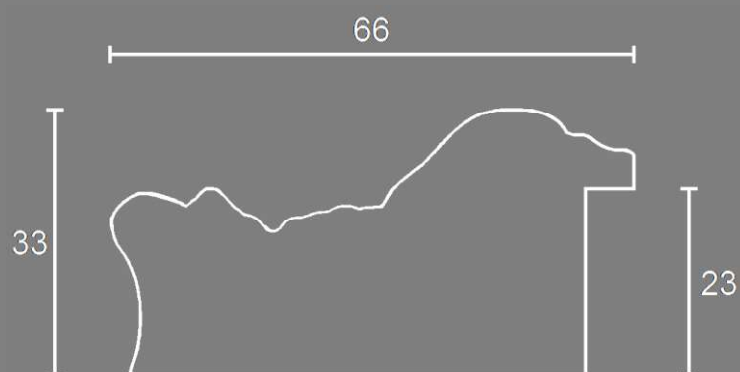

Cornice artigianale realizzata
in tiglio giuntato dipinta a mano.
Lunghezza asta: 3 mt.

Sezione laterale

Le misure sono espresse in mm.

898 argento 200

898 nero spazzolato filo oro

Articolo 898

Cornice artigianale realizzata in tiglio giuntato
dipinta a mano.

Lunghezza asta: 3 mt

Sezione laterale

Le misure sono espresse in mm

899 ac oro m bolo 1

899 argento 278

Articolo 899

Cornice artigianale realizzata
in tiglio giuntato dipinta a mano.
Lunghezza asta: 3 mt.

Sezione laterale

Le misure sono espresse in mm.

909 listello dr oro m bolo

909 listello ac 130

909 b listello dr petra blu oro

Articolo 909 listello

Cornice artigianale realizzato in taglio giuntato
dipinta a mano.

Lunghezza asta: 3 mt.