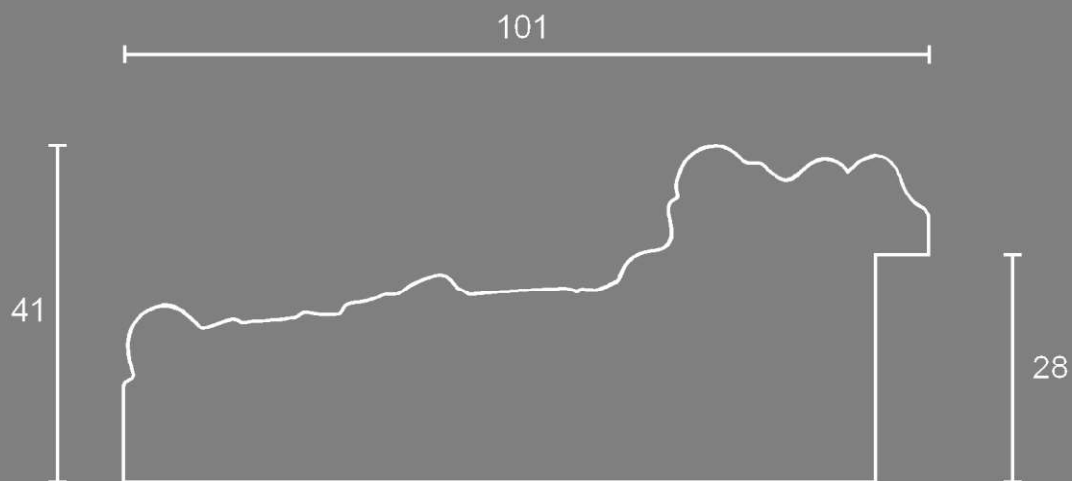

Cornice artigianale realizzata
in tiglio giuntato dipinta a mano.
Lunghezza asta: 3 mt.

Sezione laterale

Le misure sono espresse in mm.

898 argento 200

898 nero spazzolato filo oro

Articolo 898

Cornice artigianale realizzata in tiglio giuntato
dipinta a mano.

Lunghezza asta: 3 mt

Sezione laterale

Le misure sono espresse in mm

899 ac oro m bolo 1

899 argento 278

Articolo 899

Cornice artigianale realizzata
in tiglio giuntato dipinta a mano.
Lunghezza asta: 3 mt.

Sezione laterale