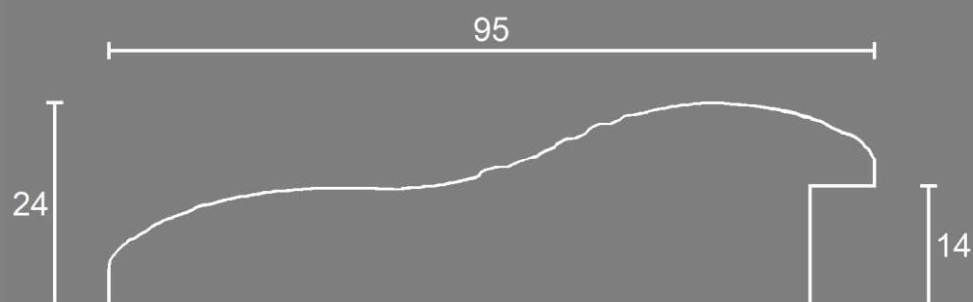

Sezione laterale

Le misure sono espresse in mm

960 dr 1009 oro

960 dr ch grigio argento

Articolo 960

Cornice artigianale realizzata in tiglio giuntato

dipinta a mano.

Lunghezza asta: 3 mt

Sezione laterale

Le misure sono espresse in mm

960 dr 1909 argento

960 dr oro 47

Articolo 960

Cornice artigianale realizzata in tiglio giuntato

dipinta a mano.

Lunghezza asta: 3 mt

Sezione laterale

Le misure sono espresse in mm

Provasi Luca
produzione di aste in legno per cornici

Largo Brughetti 1/A2
20030 Bovisio Masciago (MI) Italy
Tel. +39 0362 571045
Fax +39 0362 594376

info@provasilucacornici.it
www.provasilucacornici.it