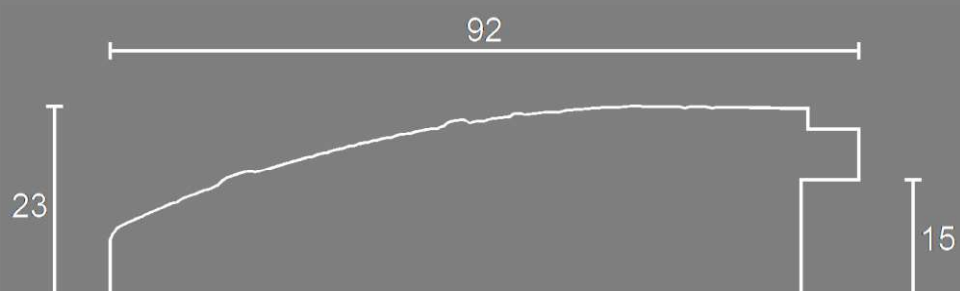

Sezione laterale

Le misure sono espresse in mm.

937 dr pietra blu oro

937 dr pietra mattone argento

Articolo 937

Cornice artigianale realizzata in taglio giuntato

dipinta a mano.

Lunghezza asta: 3 mt

Sezione laterale

Le misure sono espresse in mm

960 dr 1009 oro

960 dr ch grigio argento

Articolo 960

Cornice artigianale realizzata in tiglio giuntato

dipinta a mano.

Lunghezza asta: 3 mt

Sezione laterale

Le misure sono espresse in mm

960 dr 1909 argento

960 dr oro 47

Articolo 960

Cornice artigianale realizzata in tiglio giuntato

dipinta a mano.

Lunghezza asta: 3 mt