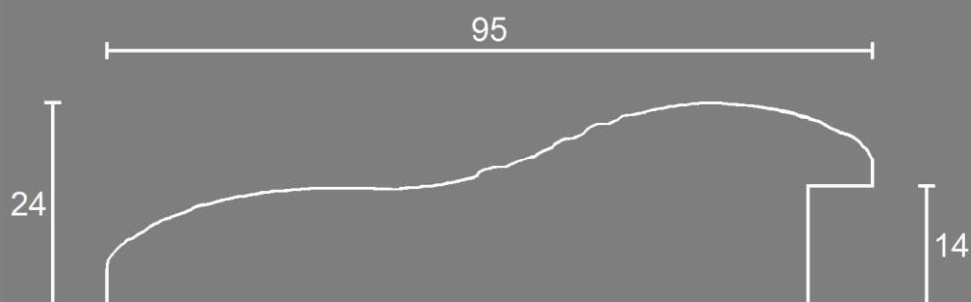

Sezione laterale

Le misure sono espresse in mm

960 dr 1009 oro

960 dr ch grigio argento

Articolo 960

Cornice artigianale realizzata in tiglio giuntato

dipinta a mano.

Lunghezza asta: 3 mt

Sezione laterale

Le misure sono espresse in mm

960 dr 1909 argento

960 dr oro 47

Articolo 960

Cornice artigianale realizzata in tiglio giuntato

dipinta a mano.

Lunghezza asta: 3 mt