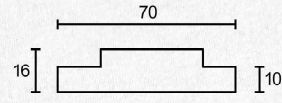

Art. 909 LIST. B.