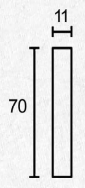

961

963

42065

42060

42070

981

909 LIST. B.

909 LIST.

Art. 42060

Art. 42070

Art. 981

Art. 909 LIST. B.

Art. 909 LIST.

799 dr 1909 argento

799 bianco gesso

Articolo 799

Cornice artigianale realizzata
in tiglio giuntato dipinta a mano.
Lunghezza asta: 3 mt.

Sezione laterale

Le misure sono espresse in mm.

898 argento 200

898 nero spazzolato filo oro

Articolo 898

Cornice artigianale realizzata in tiglio giuntato
dipinta a mano.

Lunghezza asta: 3 mt

Sezione laterale

Le misure sono espresse in mm

899 ac oro m bolo 1

899 argento 278

Articolo 899

Cornice artigianale realizzata
in tiglio giuntato dipinta a mano.
Lunghezza asta: 3 mt.

Sezione laterale