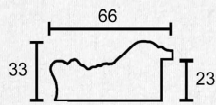

899

897

898

1898

1897

Art. 897

Art. 898

Art. 1898

Lunghezza asta: 3 mt

Sezione laterale

Le misure sono espresse in mm

899 ac oro m bolo 1

899 argento 278

Articolo 899

Cornice artigianale realizzata
in tiglio giuntato dipinta a mano.
Lunghezza asta: 3 mt.

Sezione laterale