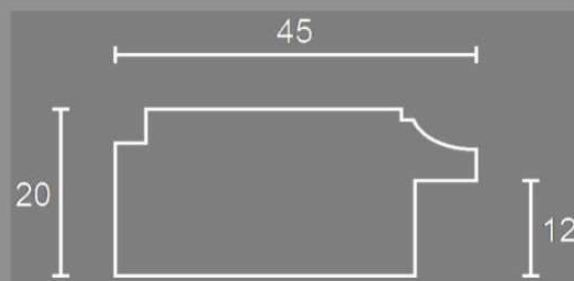

Impiallacciata in radica. Lunghezza asta: 2,5 mt

Articolo p/20

Cornici artigianale realizzata in ramino

Impiallacciata in radica. Lunghezza asta: 2,5 mt

Sezione laterale

Le misure sono espresse in mm

413/30 ap noce giallo intarsio 31P filo oro

Le misure sono espresse in mm

503 It piuma mogano costa nera impero oro

503 It olmo costa nera gola oro

Articolo 503

Cornice artigianale realizzata in ramino

impiallacciato in radica.

Lunghezza asta: 2,5 mt