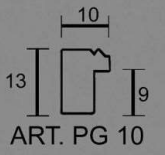

SOLO SU ORDINAZIONE