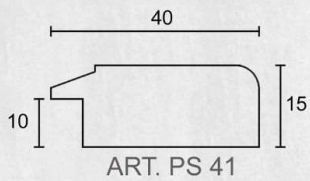

Le misure sono espresse in mm

77 It erable

77 It olmo

Articolo 77

Cornice artigianale realizzata in ramino
impiallacciato in radica.

Lunghezza asta: 2,5 mt

Sezione laterale

Le misure sono espresse in mm

Impiallacciata in radica. Lunghezza asta: 2,5 mt

Articolo p/20

Cornici artigianale realizzata in ramino

Impiallacciata in radica. Lunghezza asta: 2,5 mt

Sezione laterale

Le misure sono espresse in mm

413/30 ap noce giallo intarsio 31P filo oro

Le misure sono espresse in mm

503 It piuma mogano costa nera impero oro

503 It olmo costa nera gola oro

Articolo 503

Cornice artigianale realizzata in ramino

impiallacciato in radica.

Lunghezza asta: 2,5 mt

Sezione laterale

Le misure sono espresse in mm

ART. PS 41

ART. PS 31

ART. 413

ART. 413/30

ART. PS 21

PF/30