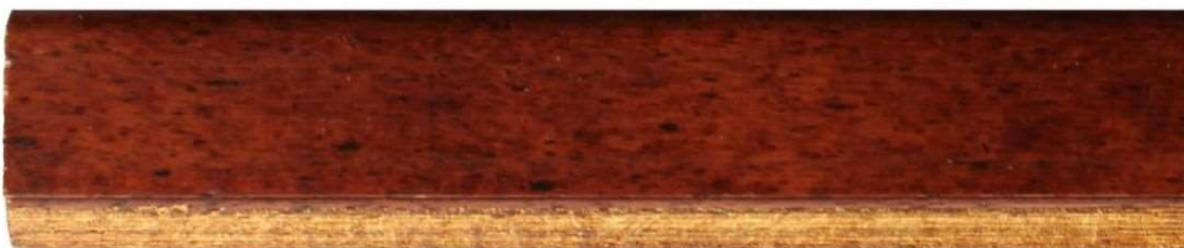

Provasi Cornici
Radica

ps 21 ap ruggine filo oro

ps 31 ap ruggine filo oro

ps 41 ap ruggine filo oro

Articolo Ps 21 Ps 31 Ps 41

Cornice artigianale realizzata in ramino
dipinta a mano. Lunghezza asta: 2,5 mt

Sezione laterale

Le misure sono espresse in mm

75/45 noce trasversale greca oro

p/45 noce 15 martellato tortiglione oro

ps/30 maples intarsio 25 sgusciato

Cornice artigianale realizzata in ramino impiallacciato in radica.

Cornice artigianale realizzata in ramino impiallacciato in radica. Lunghezza asta: 2,5 mt

Articolo 65

Cornice artigianale realizzata in ramino impiallacciato in radica. Lunghezza asta: 2,5 mt

Sezione laterale