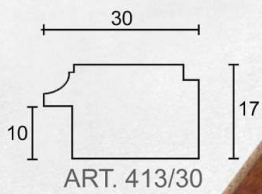

Le misure sono espresse in mm

77 It erable

77 It olmo

Articolo 77

Cornice artigianale realizzata in ramino
impiallacciato in radica.

Lunghezza asta: 2,5 mt

Sezione laterale

Le misure sono espresse in mm

Impiallacciata in radica. Lunghezza asta: 2,5 mt

Articolo p/20

Cornici artigianale realizzata in ramino

Impiallacciata in radica. Lunghezza asta: 2,5 mt

Sezione laterale

Le misure sono espresse in mm

413/30 ap noce giallo intarsio 31P filo oro

Le misure sono espresse in mm

503 It piuma mogano costa nera impero oro

503 It olmo costa nera gola oro

Articolo 503

Cornice artigianale realizzata in ramino

impiallacciato in radica.

Lunghezza asta: 2,5 mt

Sezione laterale

Le misure sono espresse in mm

ART. PS 41

ART. PS 31

ART. 413

ART. 413/30

ART. PS 21

PF/30