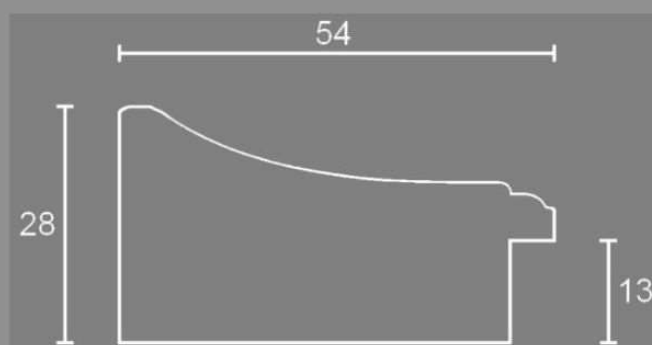

Le misure sono espresse in mm

77 It erable

77 It olmo

Articolo 77

Cornice artigianale realizzata in ramino
impiallacciato in radica.

Lunghezza asta: 2,5 mt

Sezione laterale

Le misure sono espresse in mm

Le misure sono espresse in mm

100/60 It erable costa nera perlina nera

100/60 It olmo costa nera tortiglione oro

Articolo 100/60

Cornice artigianale realizzata in ramino
impiallacciato in radica.

Lunghezza asta: 2,5 mt

Sezione laterale

Le misure sono espresse in mm

133 erable cuoio tortiglione rosso

134 olmo naturale greca nera

p/20 madrona intarsio 21

p/20 noce trasversale

Articolo 133 e 134

Cornice artigianale realizzata in ramino

Impiallacciata in radica. Lunghezza asta: 2,5 mt

Articolo p/20

Cornici artigianale realizzata in ramino

Impiallacciata in radica. Lunghezza asta: 2,5 mt

Sezione laterale

Le misure sono espresse in mm

413/30 ap noce giallo intarsio 31P filo oro