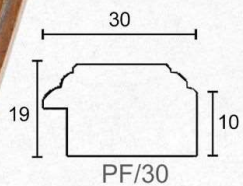

Impiallacciata in radica. Lunghezza asta: 2,5 mt

Articolo p/20

Cornici artigianale realizzata in ramino

Impiallacciata in radica. Lunghezza asta: 2,5 mt

Sezione laterale

Le misure sono espresse in mm

413/30 ap noce giallo intarsio 31P filo oro

Le misure sono espresse in mm

503 It piuma mogano costa nera impero oro

503 It olmo costa nera gola oro

Articolo 503

Cornice artigianale realizzata in ramino

impiallacciato in radica.

Lunghezza asta: 2,5 mt

Sezione laterale

Le misure sono espresse in mm

ART. PS 41

ART. PS 31

ART. 413

ART. 413/30

ART. PS 21

PF/30