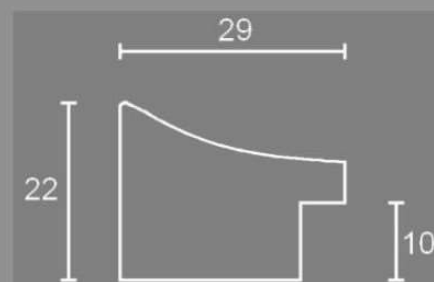

Cornice artigianale realizzata in ramino impiallacciato in radica. Lunghezza asta: 2,5 mt

Articolo 65

Cornice artigianale realizzata in ramino impiallacciato in radica. Lunghezza asta: 2,5 mt

Sezione laterale

Le misure sono espresse in mm

77 It erable

77 It olmo

Articolo 77

Cornice artigianale realizzata in ramino
impiallacciato in radica.

Lunghezza asta: 2,5 mt

Sezione laterale

Le misure sono espresse in mm

99/30 It noce traversale costa noce

99/30 It olmo costa nera

99/30 It piuma di mogano costa nera

Articolo 99/30

Cornice artigianale realizzata in ramino impiallacciato in radica. Lunghezza asta: 2,5 mt

Sezione laterale

Le misure sono espresse in mm

100/60 It erable costa nera perlina nera

100/60 It olmo costa nera tortiglione oro

Articolo 100/60

Cornice artigianale realizzata in ramino
impiallacciato in radica.

Lunghezza asta: 2,5 mt