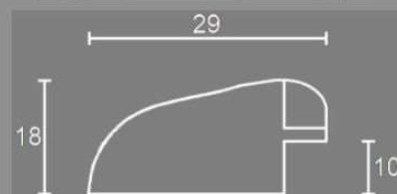

Le misure sono espresse in mm

100/60 It erable costa nera perlina nera

100/60 It olmo costa nera tortiglione oro

Articolo 100/60

Cornice artigianale realizzata in ramino
impiallacciato in radica.

Lunghezza asta: 2,5 mt

Sezione laterale

Le misure sono espresse in mm

133 erable cuoio tortiglione rosso

134 olmo naturale greca nera

p/20 madrona intarsio 21

p/20 noce trasversale

Articolo 133 e 134

Cornice artigianale realizzata in ramino

Impiallacciata in radica. Lunghezza asta: 2,5 mt

Articolo p/20

Cornici artigianale realizzata in ramino

Impiallacciata in radica. Lunghezza asta: 2,5 mt

Sezione laterale

Le misure sono espresse in mm

413/30 ap noce giallo intarsio 31P filo oro