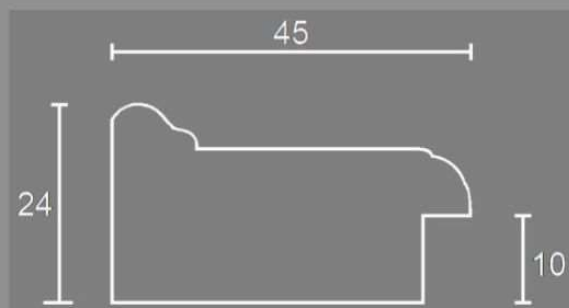

Impiallacciata in radica. Lunghezza asta: 2,5 mt

Articolo p/20

Cornici artigianale realizzata in ramino

Impiallacciata in radica. Lunghezza asta: 2,5 mt

Sezione laterale

Le misure sono espresse in mm

413/30 ap noce giallo intarsio 31P filo oro

413 ap noce intarsio32 filo oro

75/45 lt radica noce tre tortiglione oro

Articoli 413/30 413 75/45

Cornice artigianale realizzata in ramino impiallacciato in radica o intarsiato. Lunghezza asta: 2,5 mt

Sezione laterale

Le misure sono espresse in mm

503 It piuma mogano costa nera impero oro

503 It olmo costa nera gola oro

Articolo 503

Cornice artigianale realizzata in ramino

impiallacciato in radica.

Lunghezza asta: 2,5 mt