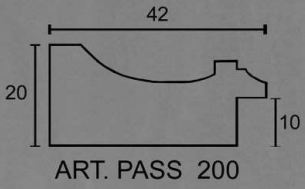

SOLO SU ORDINAZIONE