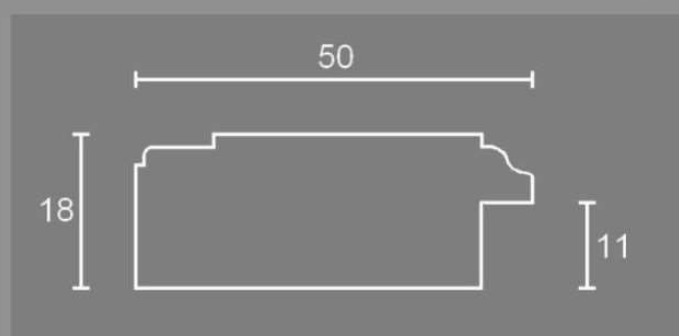

Sezione laterale

Le misure sono espresse in mm

75/45 noce trasversale greca oro

p/45 noce 15 martellato tortiglione oro

ps/30 maples intarsio 25 sgusciato

Cornice artigianale realizzata in ramino impiallacciato in radica.

Cornice artigianale realizzata in ramino impiallacciato in radica. Lunghezza asta: 2,5 mt

Articolo 65

Cornice artigianale realizzata in ramino impiallacciato in radica. Lunghezza asta: 2,5 mt

Sezione laterale

Le misure sono espresse in mm

77 It erable

77 It olmo

Articolo 77

Cornice artigianale realizzata in ramino
impiallacciato in radica.

Lunghezza asta: 2,5 mt

Sezione laterale

Le misure sono espresse in mm