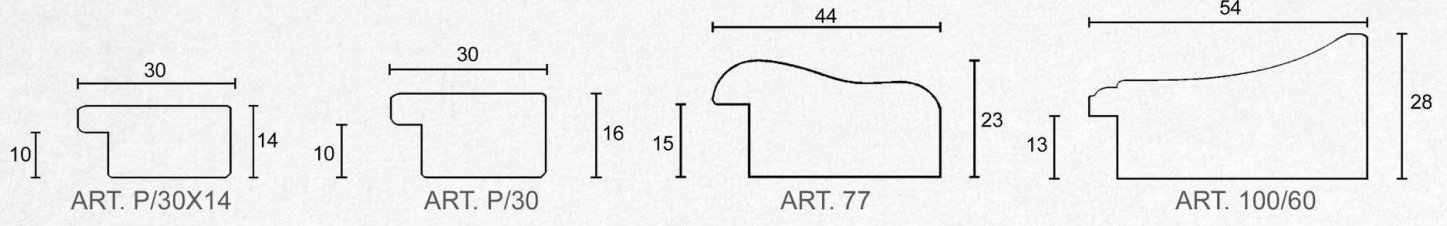

ART. PS 41

ART. PS 31

ART. PS 21