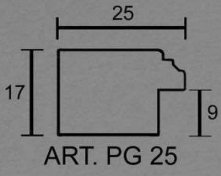

SOLO SU ORDINAZIONE