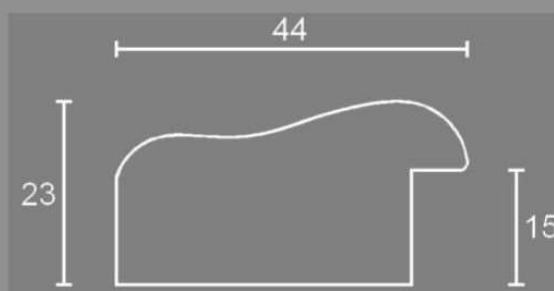

Sezione laterale

Le misure sono espresse in mm

75/45 noce trasversale greca oro

p/45 noce 15 martellato tortiglione oro

ps/30 maples intarsio 25 sgusciato

Cornice artigianale realizzata in ramino impiallacciato in radica.

Cornice artigianale realizzata in ramino impiallacciato in radica. Lunghezza asta: 2,5 mt

Articolo 65

Cornice artigianale realizzata in ramino impiallacciato in radica. Lunghezza asta: 2,5 mt

Sezione laterale

Le misure sono espresse in mm

77 It erable

77 It olmo

Articolo 77

Cornice artigianale realizzata in ramino
impiallacciato in radica.

Lunghezza asta: 2,5 mt

Sezione laterale

Le misure sono espresse in mm

Le misure sono espresse in mm

100/60 It erable costa nera perlina nera

100/60 It olmo costa nera tortiglione oro

Articolo 100/60

Cornice artigianale realizzata in ramino
impiallacciato in radica.

Lunghezza asta: 2,5 mt