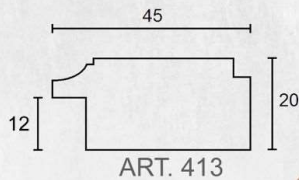

Le misure sono espresse in mm

77 It erable

77 It olmo

Articolo 77

Cornice artigianale realizzata in ramino
impiallacciato in radica.

Lunghezza asta: 2,5 mt

Sezione laterale

Le misure sono espresse in mm

Impiallacciata in radica. Lunghezza asta: 2,5 mt

Articolo p/20

Cornici artigianale realizzata in ramino

Impiallacciata in radica. Lunghezza asta: 2,5 mt

Sezione laterale

Le misure sono espresse in mm

413/30 ap noce giallo intarsio 31P filo oro

Le misure sono espresse in mm

503 It piuma mogano costa nera impero oro

503 It olmo costa nera gola oro

Articolo 503

Cornice artigianale realizzata in ramino

impiallacciato in radica.

Lunghezza asta: 2,5 mt

Sezione laterale

Le misure sono espresse in mm

ART. PS 41

ART. PS 31

ART. 413

ART. 413/30

ART. PS 21

PF/30