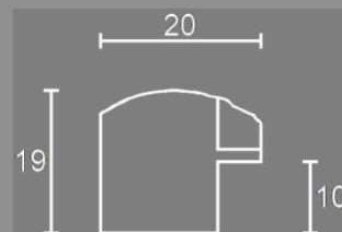

Le misure sono espresse in mm

77 It erable

77 It olmo

Articolo 77

Cornice artigianale realizzata in ramino
impiallacciato in radica.

Lunghezza asta: 2,5 mt

Sezione laterale

Le misure sono espresse in mm

Le misure sono espresse in mm

100/60 It erable costa nera perlina nera

100/60 It olmo costa nera tortiglione oro

Articolo 100/60

Cornice artigianale realizzata in ramino
impiallacciato in radica.

Lunghezza asta: 2,5 mt

Sezione laterale

Le misure sono espresse in mm

133 erable cuoio tortiglione rosso

134 olmo naturale greca nera

p/20 madrona intarsio 21

p/20 noce trasversale

Articolo 133 e 134

Cornice artigianale realizzata in ramino

Impiallacciata in radica. Lunghezza asta: 2,5 mt

Articolo p/20

Cornici artigianale realizzata in ramino

Impiallacciata in radica. Lunghezza asta: 2,5 mt

Sezione laterale

Le misure sono espresse in mm

413/30 ap noce giallo intarsio 31P filo oro