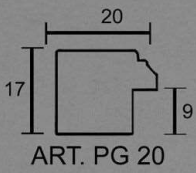

SOLO SU ORDINAZIONE