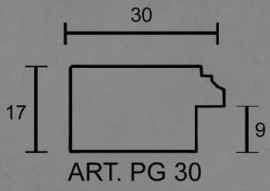

SOLO SU ORDINAZIONE