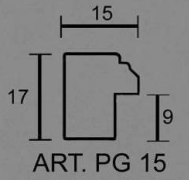

SOLO SU ORDINAZIONE