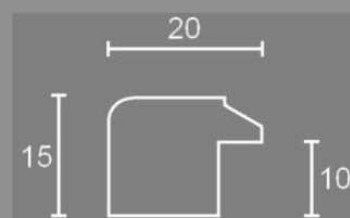

Provasi Cornici
Radica

ps 21 ap ruggine filo oro

ps 31 ap ruggine filo oro

ps 41 ap ruggine filo oro

Articolo Ps 21 Ps 31 Ps 41

Cornice artigianale realizzata in ramino
dipinta a mano. Lunghezza asta: 2,5 mt

Sezione laterale

Le misure sono espresse in mm

75/45 noce trasversale greca oro

p/45 noce 15 martellato tortiglione oro

ps/30 maples intarsio 25 sgusciato

Cornice artigianale realizzata in ramino impiallacciato in radica.

Cornice artigianale realizzata in ramino impiallacciato in radica. Lunghezza asta: 2,5 mt

Articolo 65

Cornice artigianale realizzata in ramino impiallacciato in radica. Lunghezza asta: 2,5 mt

Sezione laterale

Le misure sono espresse in mm

77 It erable

77 It olmo

Articolo 77

Cornice artigianale realizzata in ramino
impiallacciato in radica.

Lunghezza asta: 2,5 mt

Sezione laterale

Le misure sono espresse in mm