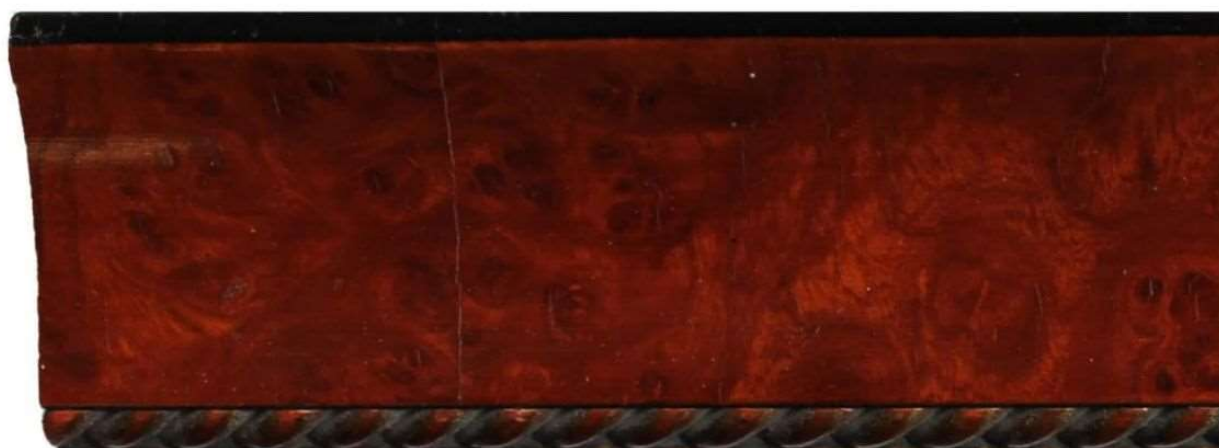

100/60 It olmo costa nera tortiglione oro