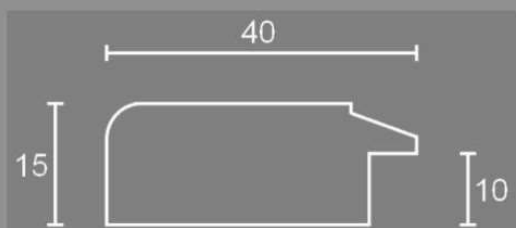

Provasi Cornici
Radica

ps 21 ap ruggine filo oro

ps 31 ap ruggine filo oro

ps 41 ap ruggine filo oro

Articolo Ps 21 Ps 31 Ps 41

Cornice artigianale realizzata in ramino
dipinta a mano. Lunghezza asta: 2,5 mt

Sezione laterale

Le misure sono espresse in mm

75/45 noce trasversale greca oro

p/45 noce 15 martellato tortiglione oro

ps/30 maples intarsio 25 sgusciato

Cornice artigianale realizzata in ramino impiallacciato in radica.

Cornice artigianale realizzata in ramino impiallacciato in radica. Lunghezza asta: 2,5 mt

Articolo 65

Cornice artigianale realizzata in ramino impiallacciato in radica. Lunghezza asta: 2,5 mt

Sezione laterale

Le misure sono espresse in mm

77 It erable

77 It olmo

Articolo 77

Cornice artigianale realizzata in ramino
impiallacciato in radica.

Lunghezza asta: 2,5 mt

Sezione laterale

Le misure sono espresse in mm