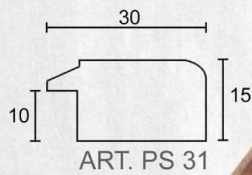

Le misure sono espresse in mm

77 It erable

77 It olmo

Articolo 77

Cornice artigianale realizzata in ramino
impiallacciato in radica.

Lunghezza asta: 2,5 mt

Sezione laterale

Le misure sono espresse in mm

Impiallacciata in radica. Lunghezza asta: 2,5 mt

Articolo p/20

Cornici artigianale realizzata in ramino

Impiallacciata in radica. Lunghezza asta: 2,5 mt

Sezione laterale

Le misure sono espresse in mm

413/30 ap noce giallo intarsio 31P filo oro

Le misure sono espresse in mm

503 It piuma mogano costa nera impero oro

503 It olmo costa nera gola oro

Articolo 503

Cornice artigianale realizzata in ramino

impiallacciato in radica.

Lunghezza asta: 2,5 mt

Sezione laterale

Le misure sono espresse in mm

ART. PS 41

ART. PS 31

ART. 413

ART. 413/30

ART. PS 21

PF/30