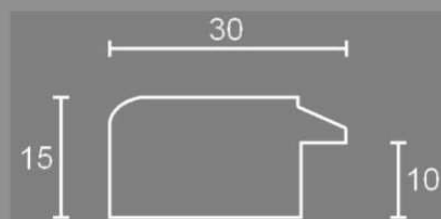

Provasi Cornici
Radica

ps 21 ap ruggine filo oro

ps 31 ap ruggine filo oro

ps 41 ap ruggine filo oro

Articolo Ps 21 Ps 31 Ps 41

Cornice artigianale realizzata in ramino
dipinta a mano. Lunghezza asta: 2,5 mt

Sezione laterale

Le misure sono espresse in mm

75/45 noce trasversale greca oro

p/45 noce 15 martellato tortiglione oro

ps/30 maples intarsio 25 sgusciato

Cornice artigianale realizzata in ramino impiallacciato in radica.

Cornice artigianale realizzata in ramino impiallacciato in radica. Lunghezza asta: 2,5 mt

Articolo 65

Cornice artigianale realizzata in ramino impiallacciato in radica. Lunghezza asta: 2,5 mt

Sezione laterale

Le misure sono espresse in mm

77 It erable

77 It olmo

Articolo 77

Cornice artigianale realizzata in ramino
impiallacciato in radica.

Lunghezza asta: 2,5 mt

Sezione laterale

Le misure sono espresse in mm