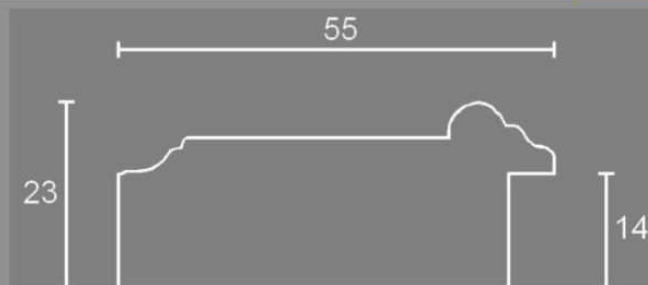

Sezione laterale

Le misure sono espresse in mm

75/45 noce trasversale greca oro

p/45 noce 15 martellato tortiglione oro

ps/30 maples intarsio 25 sgusciato

Cornice artigianale realizzata in ramino impiallacciato in radica.

Cornice artigianale realizzata in ramino impiallacciato in radica. Lunghezza asta: 2,5 mt

Articolo 65

Cornice artigianale realizzata in ramino impiallacciato in radica. Lunghezza asta: 2,5 mt

Sezione laterale

Le misure sono espresse in mm

77 It erable

77 It olmo

Articolo 77

Cornice artigianale realizzata in ramino
impiallacciato in radica.

Lunghezza asta: 2,5 mt

Sezione laterale

Le misure sono espresse in mm