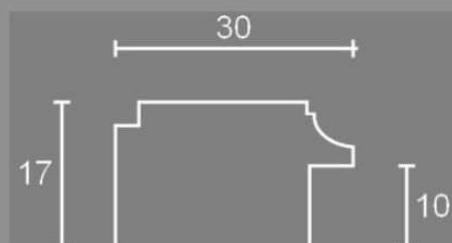

Impiallacciata in radica. Lunghezza asta: 2,5 mt

Articolo p/20

Cornici artigianale realizzata in ramino

Impiallacciata in radica. Lunghezza asta: 2,5 mt

Sezione laterale

Le misure sono espresse in mm

413/30 ap noce giallo intarsio 31P filo oro

Le misure sono espresse in mm

503 It piuma mogano costa nera impero oro

503 It olmo costa nera gola oro

Articolo 503

Cornice artigianale realizzata in ramino

impiallacciato in radica.

Lunghezza asta: 2,5 mt