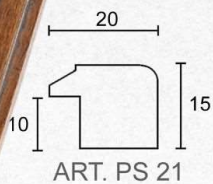

Le misure sono espresse in mm

77 It erable

77 It olmo

Articolo 77

Cornice artigianale realizzata in ramino
impiallacciato in radica.

Lunghezza asta: 2,5 mt

Sezione laterale

Le misure sono espresse in mm

Impiallacciata in radica. Lunghezza asta: 2,5 mt

Articolo p/20

Cornici artigianale realizzata in ramino

Impiallacciata in radica. Lunghezza asta: 2,5 mt

Sezione laterale

Le misure sono espresse in mm

413/30 ap noce giallo intarsio 31P filo oro

Le misure sono espresse in mm

503 It piuma mogano costa nera impero oro

503 It olmo costa nera gola oro

Articolo 503

Cornice artigianale realizzata in ramino

impiallacciato in radica.

Lunghezza asta: 2,5 mt

Sezione laterale

Le misure sono espresse in mm

ART. PS 41

ART. PS 31

ART. 413

ART. 413/30

ART. PS 21

PF/30