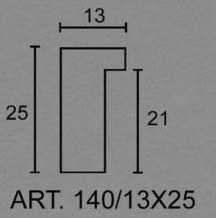

SOLO SU ORDINAZIONE