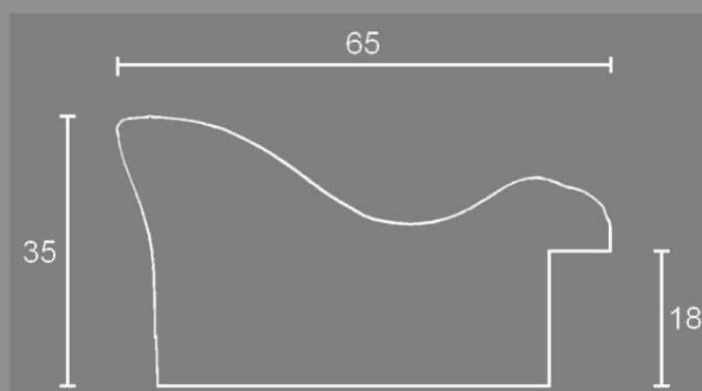

Impiallacciata in radica. Lunghezza asta: 2,5 mt

Articolo p/20

Cornici artigianale realizzata in ramino

Impiallacciata in radica. Lunghezza asta: 2,5 mt

Sezione laterale

Le misure sono espresse in mm

413/30 ap noce giallo intarsio 31P filo oro

Le misure sono espresse in mm

503 It piuma mogano costa nera impero oro

503 It olmo costa nera gola oro

Articolo 503

Cornice artigianale realizzata in ramino

impiallacciato in radica.

Lunghezza asta: 2,5 mt

Sezione laterale

Le misure sono espresse in mm

ART. PS 41

ART. PS 31

ART. 413

ART. 413/30

ART. PS 21

PF/30