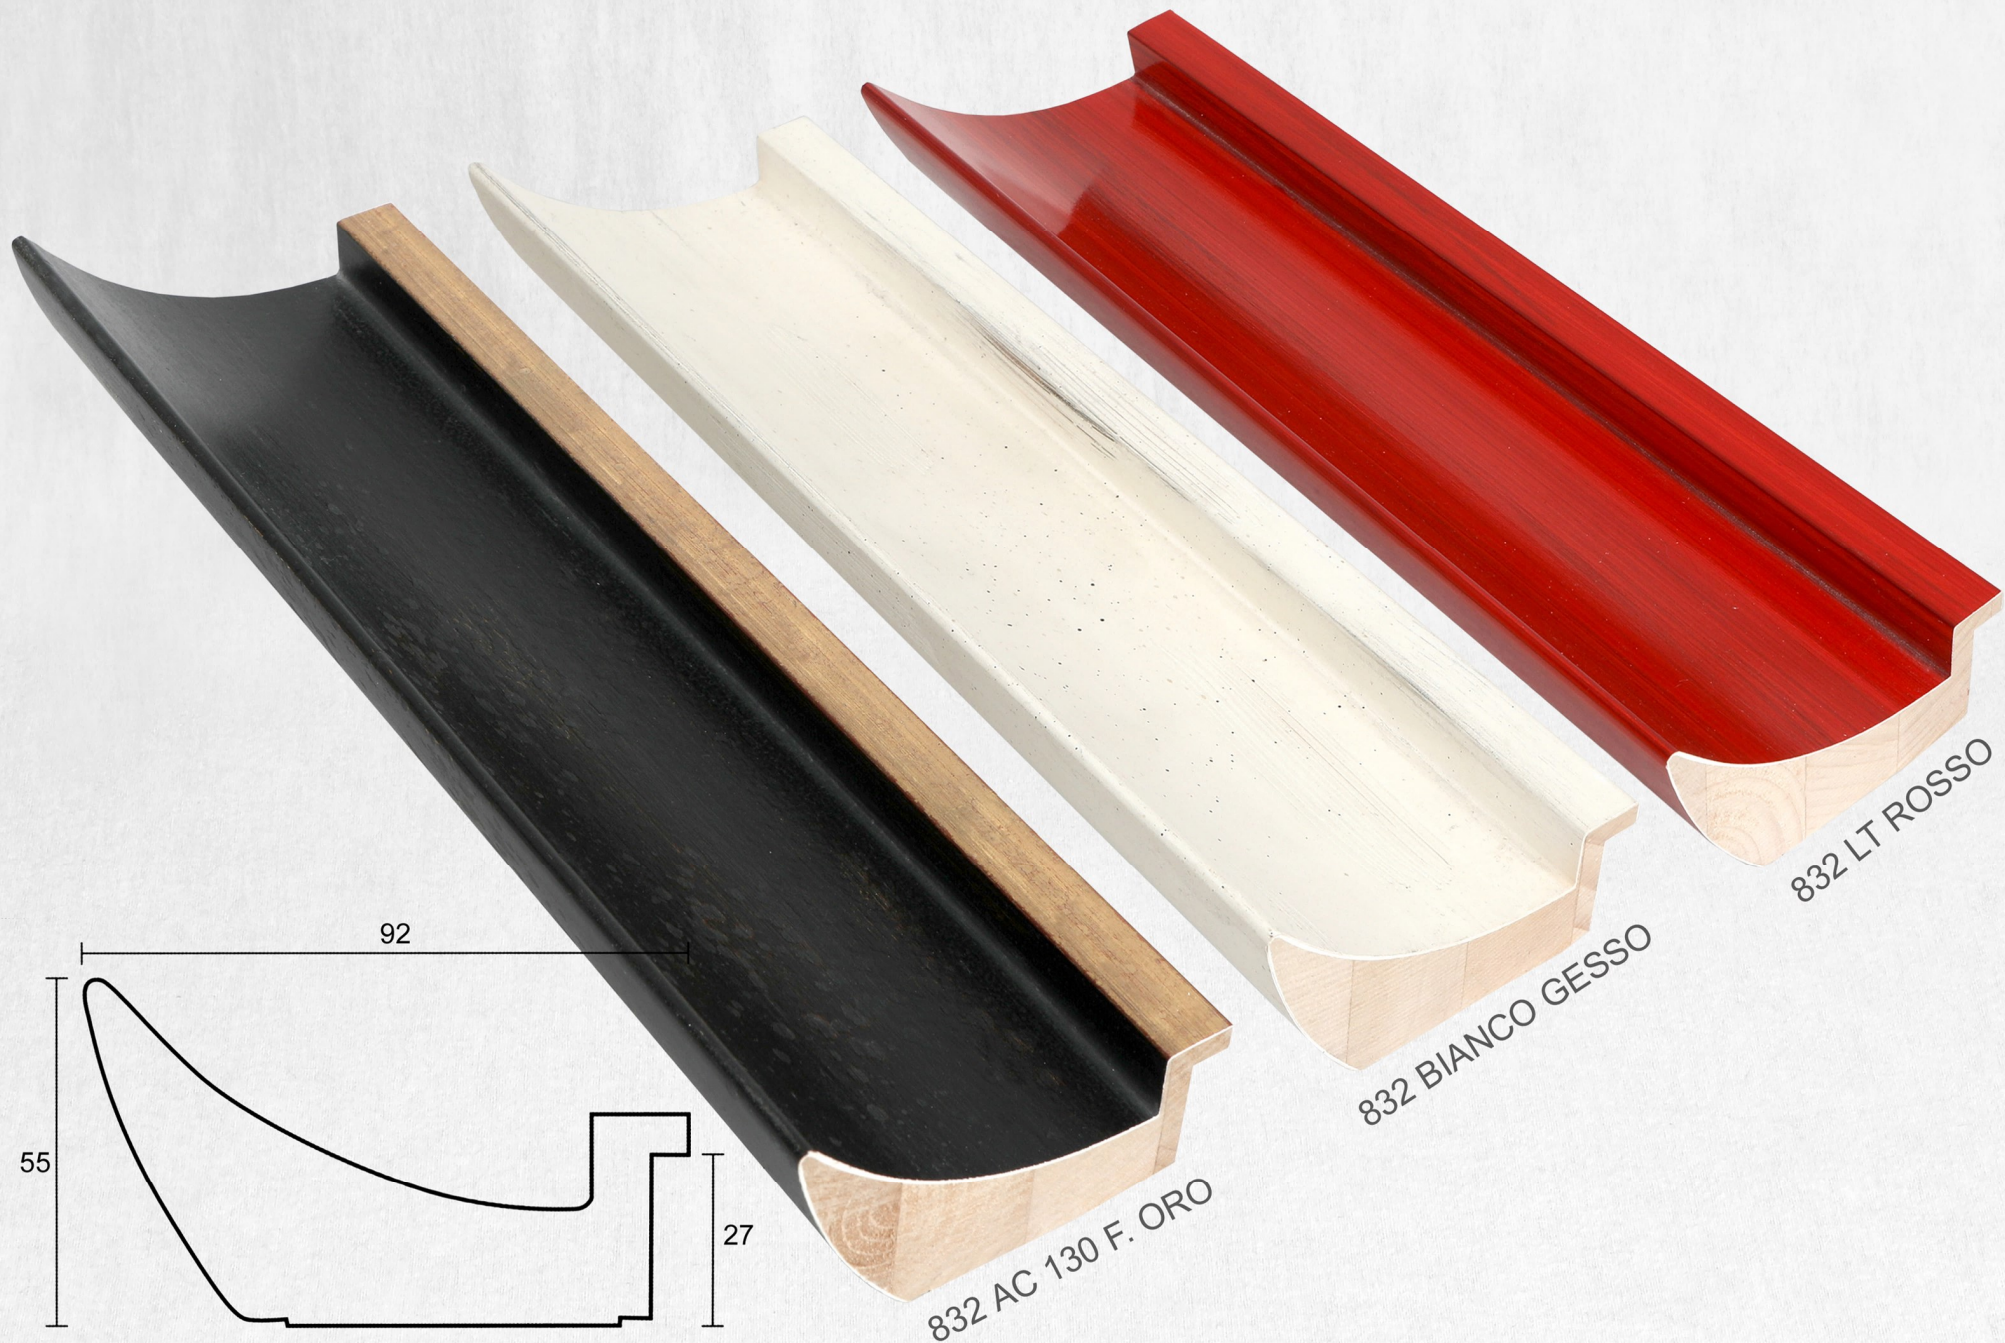

403 PERLA

403 CH GRIGIO
FILO ARGENTO

403 TUAREG
BIANCO OPACO

226 CH GRIGIO
FILO ARGENTO

226 AC BIANCO
GHIACCIO F. ARG.

ART. 832

832 AC 130 F. ORO

832 BIANCO GESSO