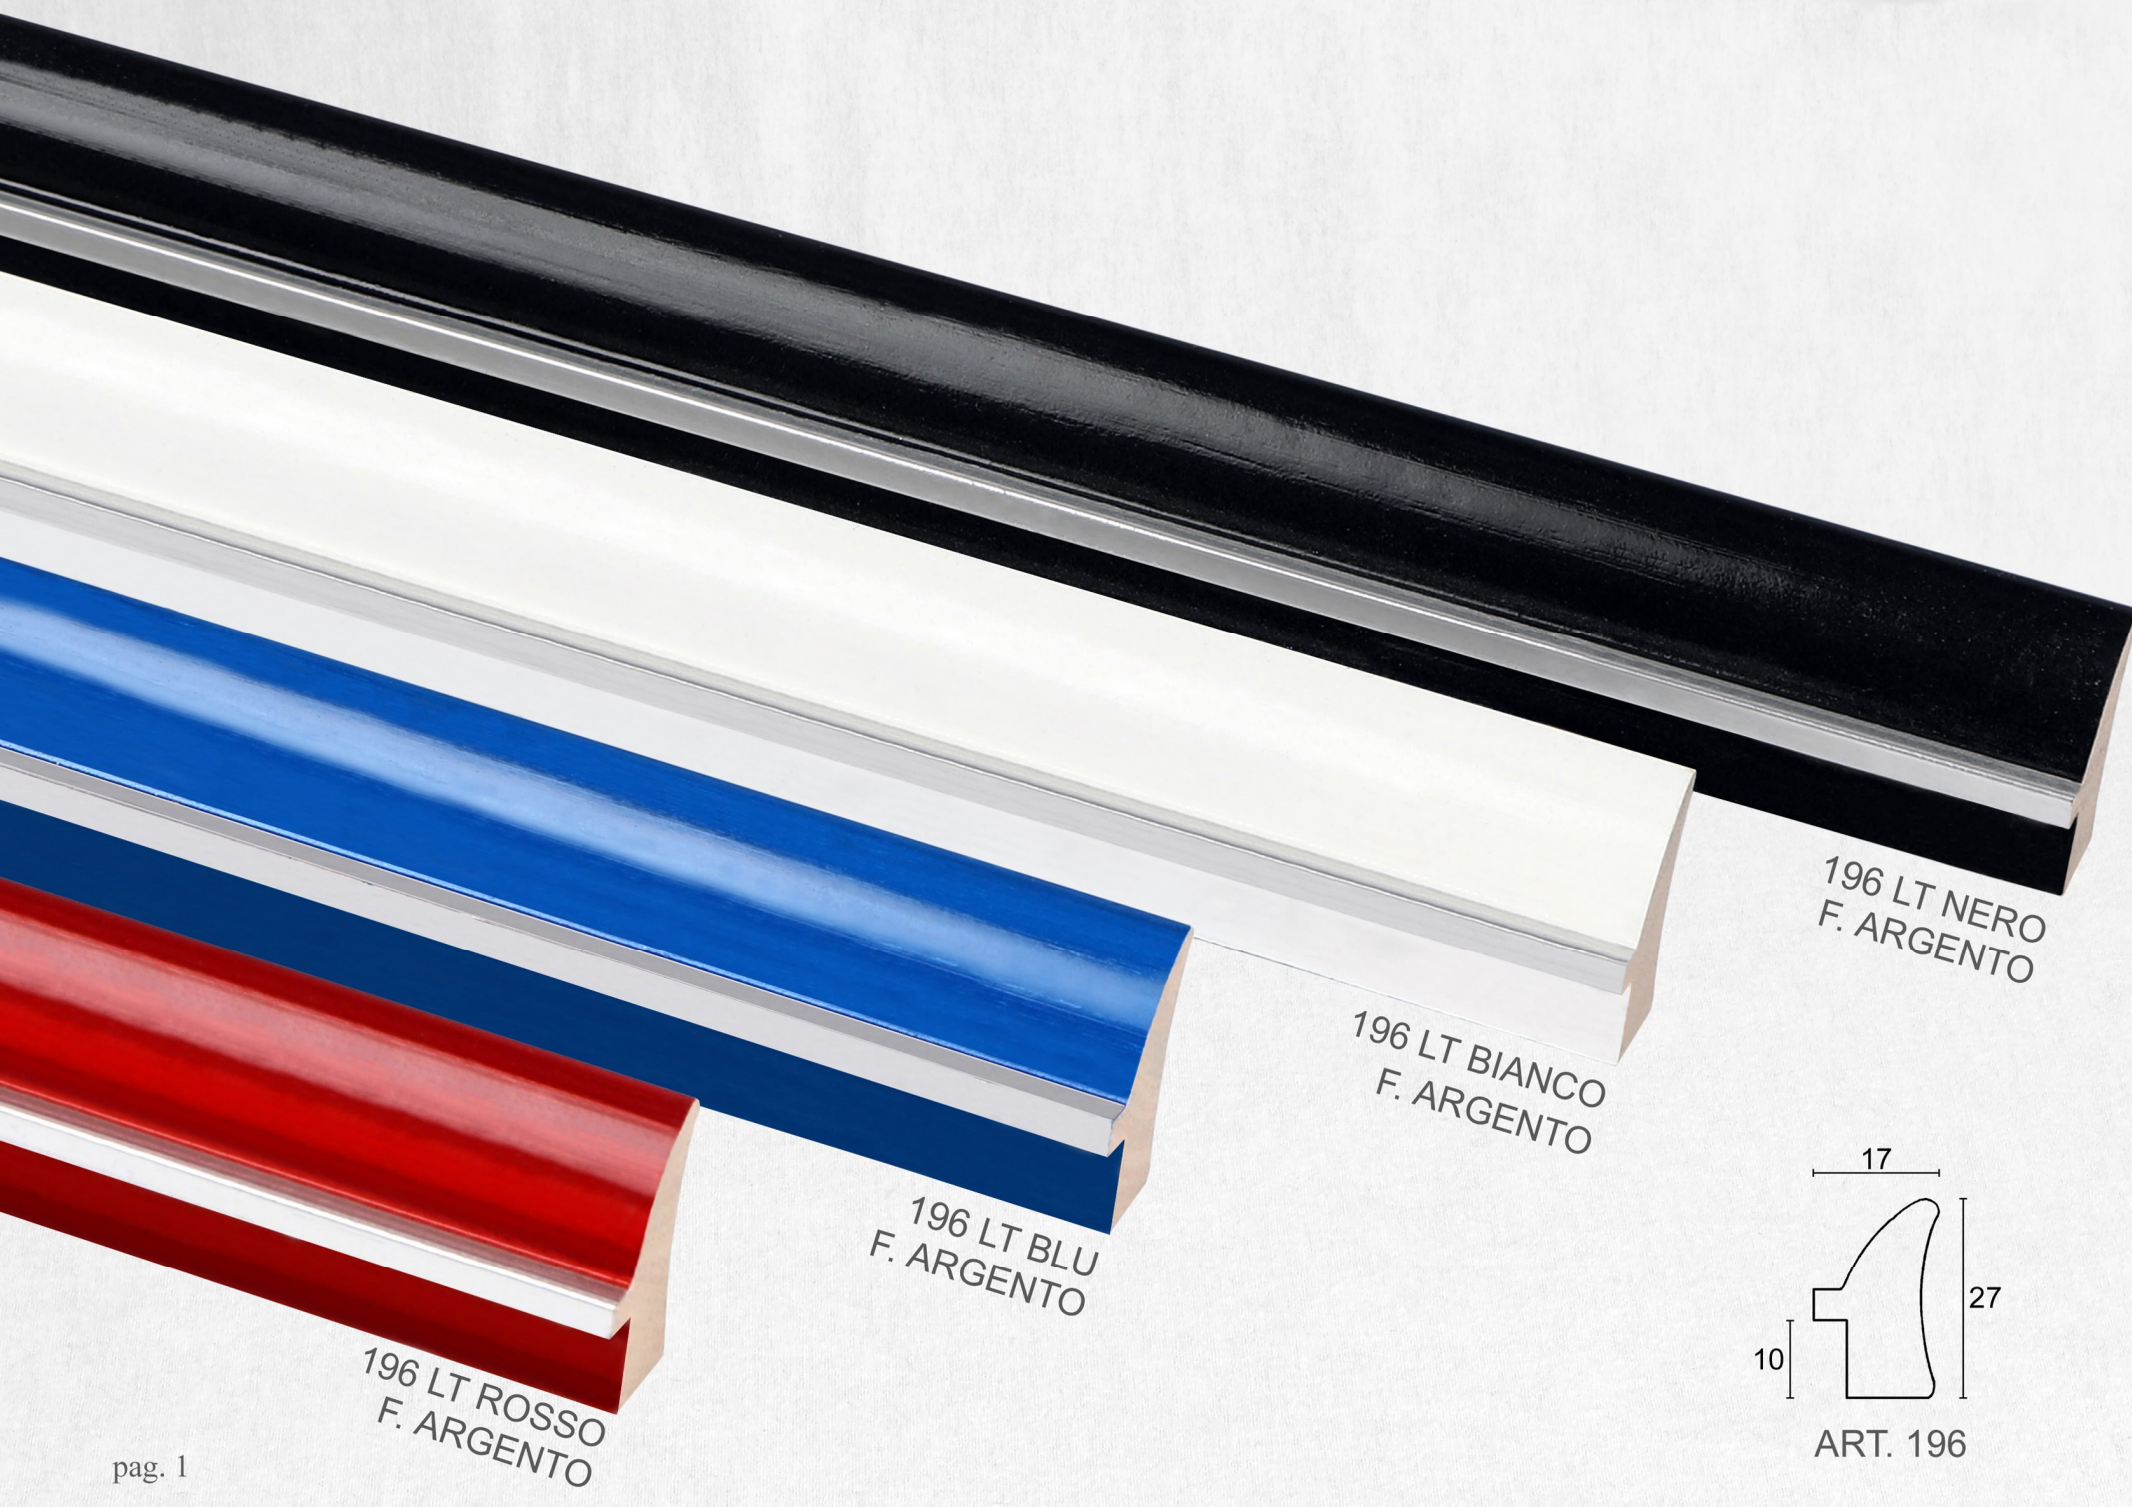

196 LT NERO
F. ARGENTO

196 LT BIANCO
F. ARGENTO

196 LT BLU
F. ARGENTO

196 LT ROSSO
F. ARGENTO