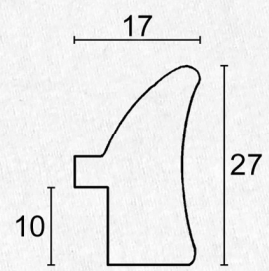

196 LT NERO
F. ARGENTO

196 LT BIANCO
F. ARGENTO

196 LT BLU
F. ARGENTO

196 LT ROSSO
F. ARGENTO

ART. 196