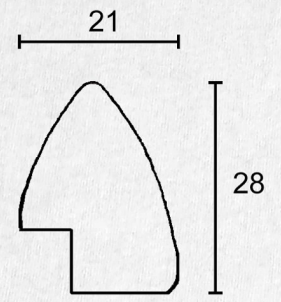

124 LT NERO

ART. 124

ART. MULA

P/20X20 E. ARC / BLU

P/20X20 E. ARC / VERDE

P/20X20 E. ARC / LILLA

P/20X20 E. ARCOBALENO

P/20X20 E. ARC / ROSSO