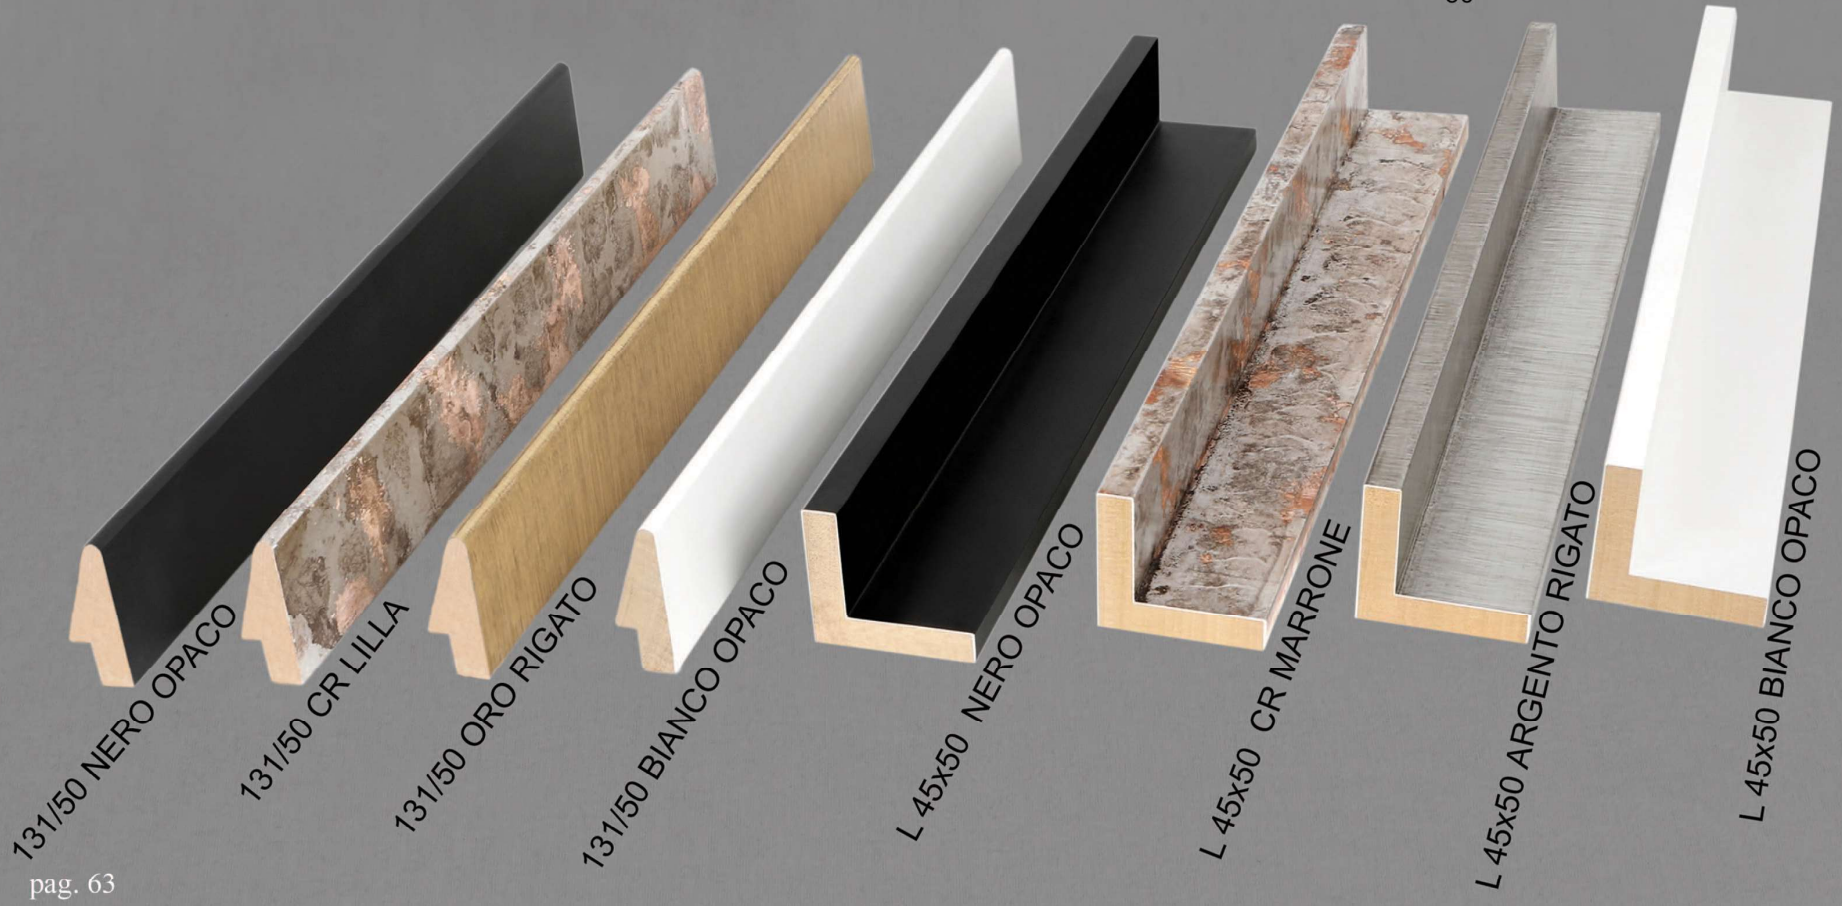

657/20 AC1/22

ART. 657/10

ART. 657/20

SOLO SU  
ORDINAZIONE

907 AC TULIPANO ORO

907 AC GIRASOLE ORO

ART. 907

889 AC 130 ORO

889 STB BIANCO ARG.

ART. 889

889 STB BLU ARG.

SOLO  
SU  
ORDINAZIONE

293 ORO L. ROSSO

293 ORO L. VERDE

293 ORO L. AZZURRO

649 AC 130 F. ORO

649 ORO 48

649 ARG. 47

**SOLO  
SU  
ORDINAZIONE**

SOLO SU ORDINAZIONE

PASS 200 CH PAGLIERINO ORO

PASS 200 CH GRIGIO ARG.

PG/30 NOCE MEDIO F. ORO

PG/25 NOCE MEDIO F. ORO