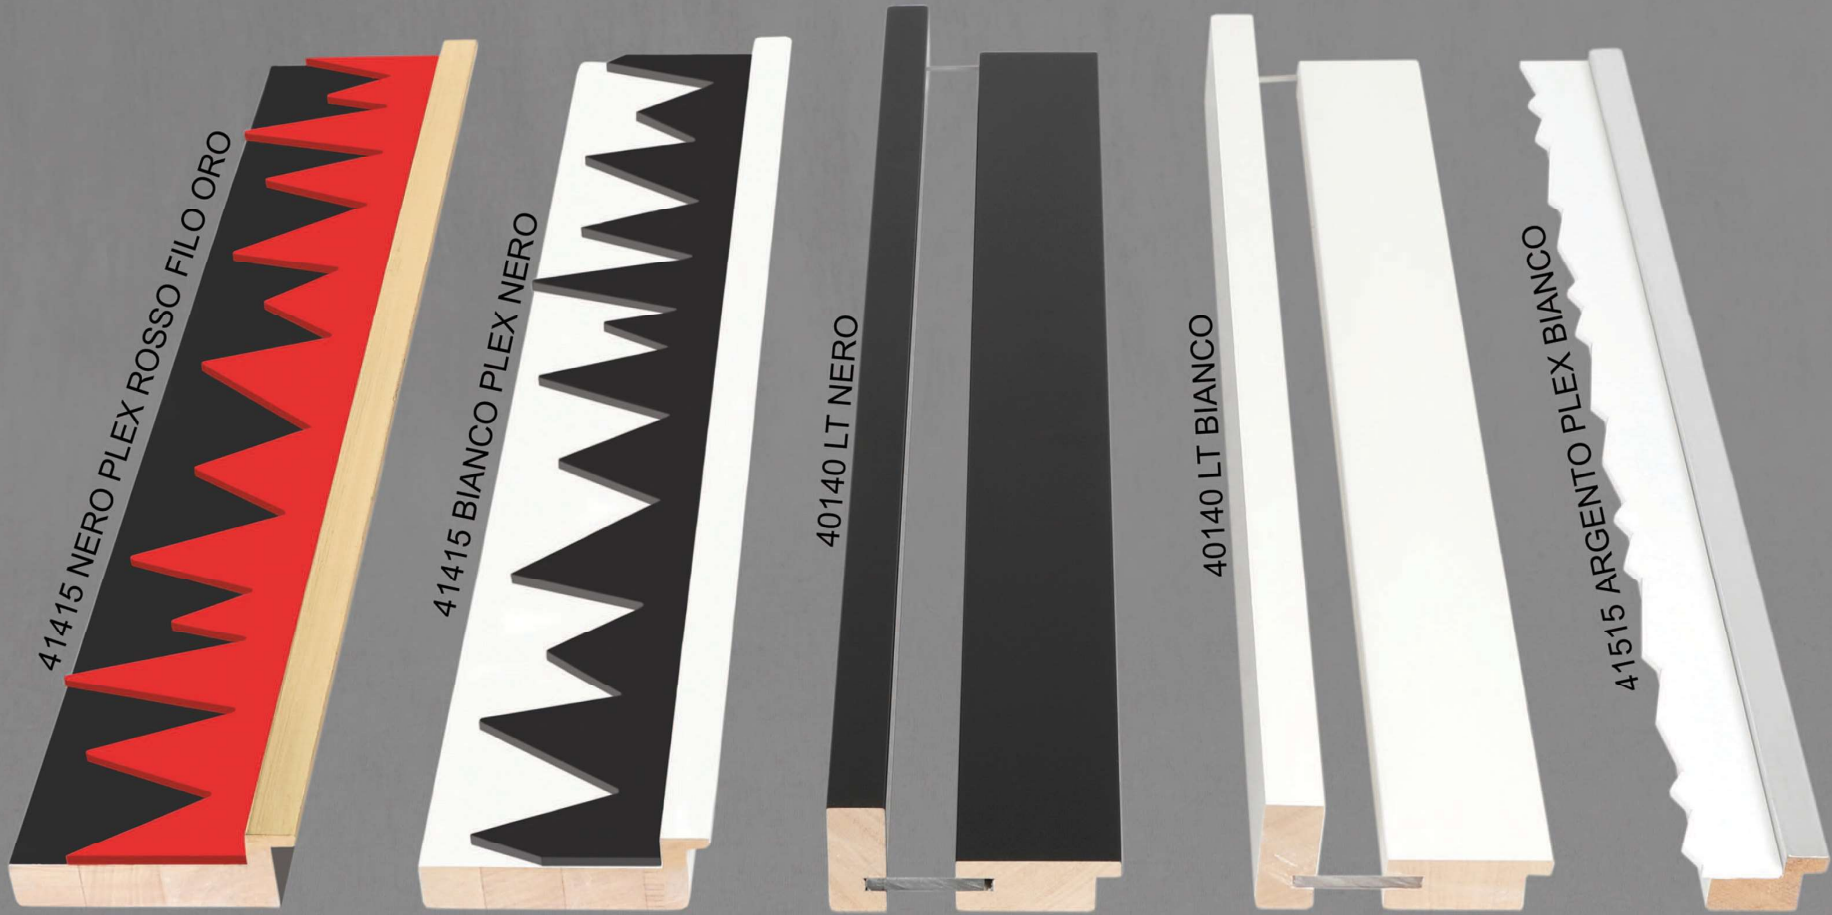

PG/20 NOCE MEDIO F. ORO

PG/15 NOCE MEDIO F. ORO

PG/10 NOCE MEDIO F. ORO

PIP ORO

PIP G ORO

140/13X25 ROVERE TRASP. CERATO

SOLO SU ORDINAZIONE

pag. 65